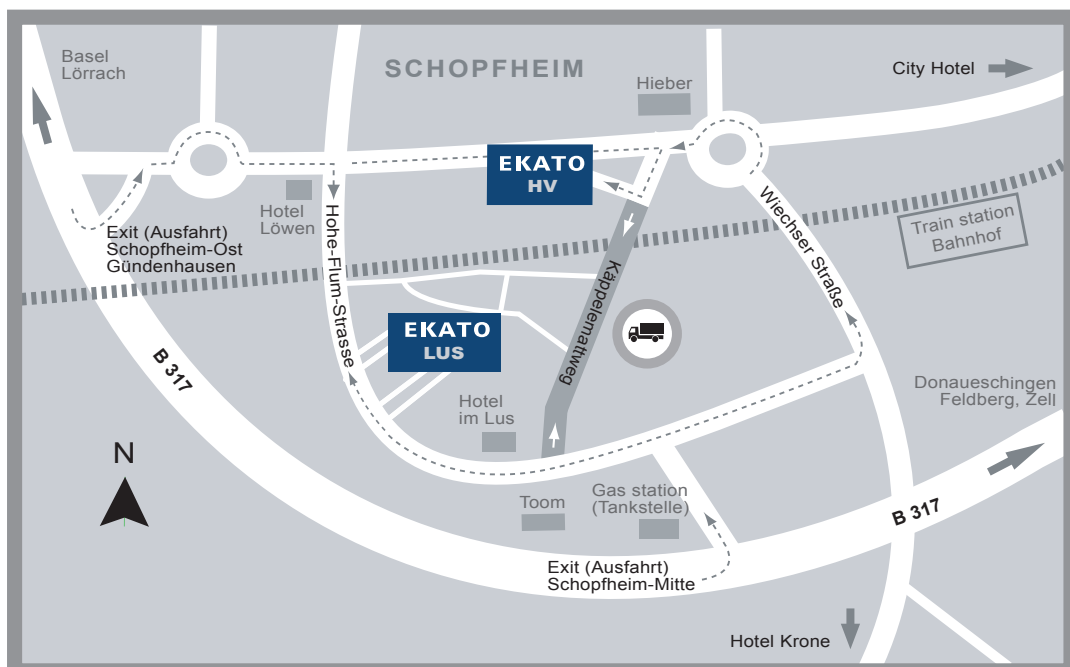

Directions to EKATO Anfahrtsplan

EKATO

EKATO Headquarters (HV) EKATO Hauptverwaltung (HV)

Käppelemattweg 2
79650 Schopfheim, Germany

Phone: +49(0)7622 29-0
Fax: +49(0)7622 29-213

e-mail: info@ekato.com

EKATO Manufacturing Facility in Lus EKATO Produktionsgebäude im Lus

Hohe-Flum-Straße 37
79650 Schopfheim, Germany