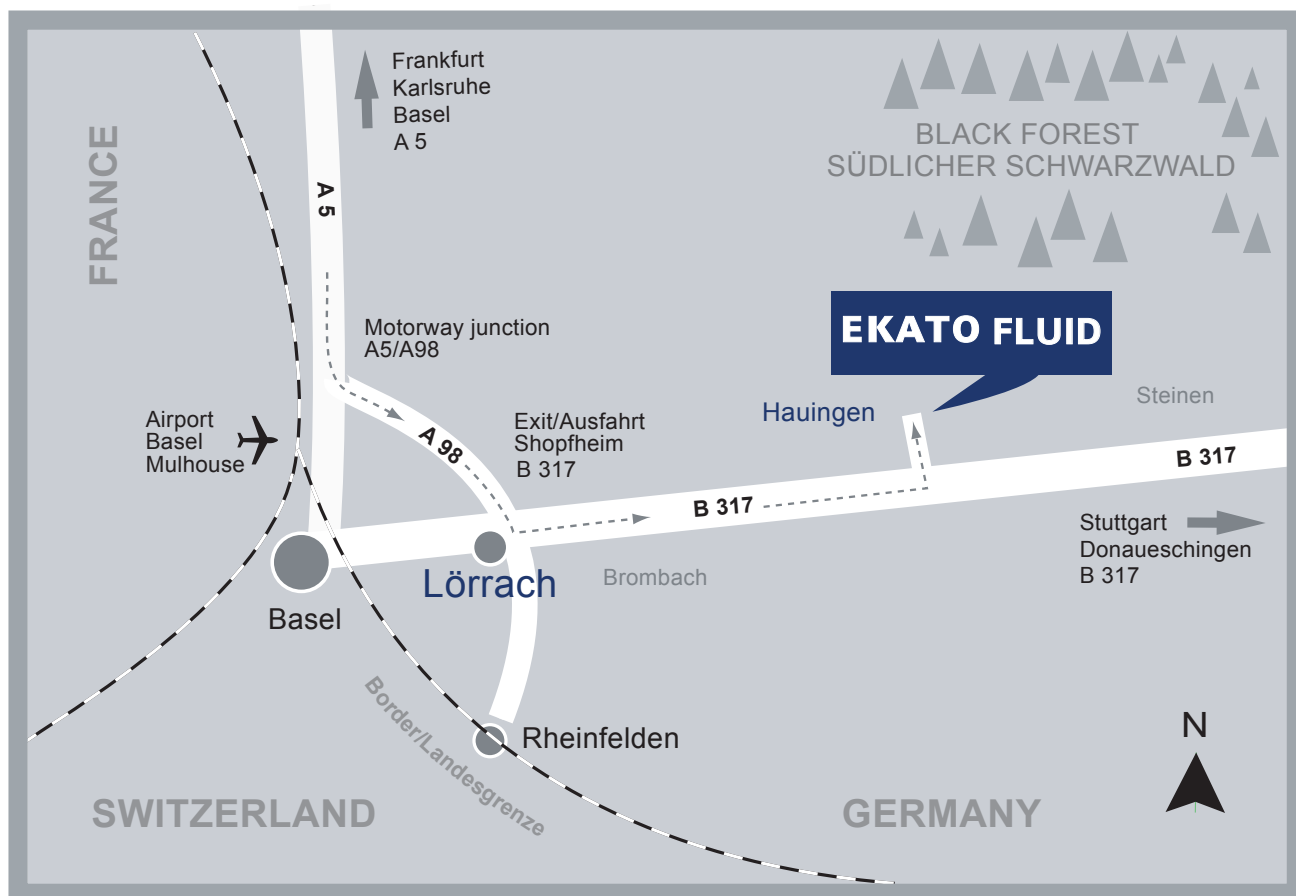

Directions to Anfahrtsplan

EKATO FLUID

FLUID Misch- und Dispergiertechnik GmbH

Im Entenbad 8, 79541 Lörrach, Germany

Phone: +49(0)7621 5809-0, Fax: +49(0)7621 5809-16

e-mail: fluid@ekato.com, www.ekato.com

So finden Sie uns...

Über die Autobahn A5 kommend wechseln sie am Autobahndreieck Weil am Rhein (Ausfahrt 68) auf die A98 Richtung Lörrach / Rheinfelden. Verlassen sie die A98 an der Ausfahrt Lörrach Mitte (Ausfahrt 5). An der folgenden Ampel biegen sie links ab auf die B317 Richtung Schopfheim. An der folgenden Ampel halten sie sich geradeaus Richtung „Gewerbegebiet Entenbad“. Nach etwa 2 km biegen sie links ab Richtung Lörrach-Hauingen. Unser Werk finden sie nach etwa 80 m auf der rechten Seite.

How to find us...

Using the highway A5 leave at interchange Weil am Rhein (exit 68) direction Lörrach / Rheinfelden. Leave the highway A98 at exit Lörrach center (exit 5). At the following traffic lights turn left direction Schopfheim. Keep straight on at the following traffic lights (Follow “Gewerbegebiet Entenbad”). After about 2 km turn left direction Lörrach-Hauingen. You find our headquarter after about 80 m on your right-hand side.