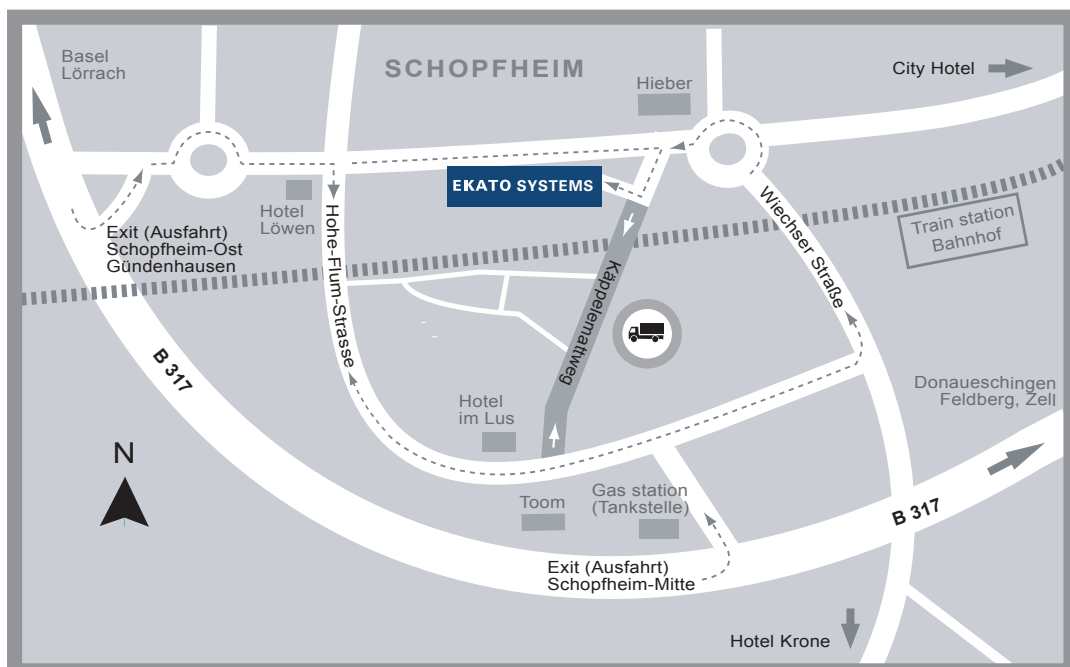

Directions to Anfahrtsplan

EKATO SYSTEMS

EKATO SYSTEMS GmbH
EKATO SYSTEMS GmbH
Käppelemattweg 2
79650 Schopfheim, Germany

Phone: +49(0)7622 29-400
Fax: +49(0)7622 29-600
e-mail: info@systems.com